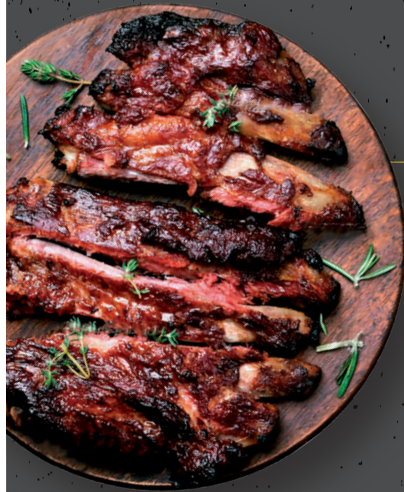

1.99

OPPURE CON CARTA

Per te

1,79
5,26 €/Kg

1 BUDWEISER birra - 33 cl + **1** COK brocca birra 56 cl x 2
€2,99

COSTINE DI MAIALE E CHIMAY ROSSA

6.50 TULIP costine di maiale cotte e marinate - 550 g
11,82 € / Kg