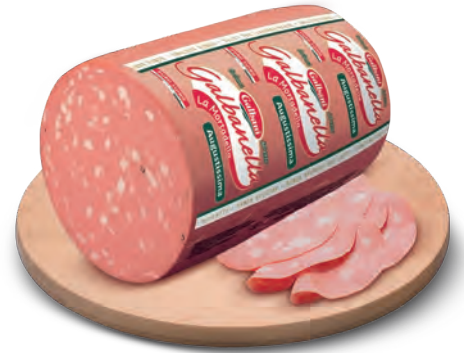

SCOPRI COME SUL RETRO

ACQUISTABILI
MAX 2 PZ

5,49
1,39 €/Lt

PERONI
birra
66 cl x 6

VALFRUTTA
passata di pomodoro
al vapore - 700 g

0,79
1,13 €/Kg

FINDUS
crocche di merluzzo
600 g

4,99
8,32 €/Kg

Pam

GRANDI MARCHE PICCOLI PREZZI

RENZINI
prosciutto cotto
alla brace - all'etto

1,69
16,90 €/Kg

GALBANI
mortadella augustissima
all'etto

0,79
7,90 €/Kg

EMMENTALER
formaggio svizzero
aop/dop - all'etto

1,59
15,90 €/Kg