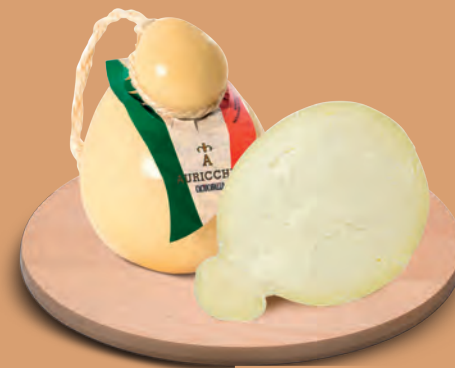

SALUMI & FORMAGGI

una fetta di eccellenza italiana

GALBANI
salame napoli
all'etto **1,39**
13,90 €/Kg

CARPEGNA
prosciutto crudo
dop
stagionato 16 mesi
all'etto **2,79**
27,90 €/Kg

VALTIDONE
pancetta
supercoppata
all'etto **1,49**
14,90 €/Kg

ANSUINI
salsiccia
cinghialina/
pancetta al pepe
all'etto **1,19**
11,90 €/Kg

BUSTI
pecorino
al pistacchio
all'etto **1,89**
18,90 €/Kg

L'ANTICA CASCINA
il vero formaggio
scoparolo - all'etto **1,79**
17,90 €/Kg

ROVAGNATI
GRAN BISCOLTO
prosciutto cotto
delicato - all'etto **1,89**
18,90 €/Kg

FINI
mortadella emilia
all'etto **0,59**
5,90 €/Kg

CAMPINA
formaggio di capra
dop - all'etto **1,19**
11,90 €/Kg

AURICCHIO
caciocavallo bianco
all'etto **1,29**
12,90 €/Kg

GALBANI DOLCELATTE
gorgonzola dop
all'etto **1,29**
12,90 €/Kg

MICCIO
olive verdi giganti
greca - all'etto **0,59**
5,90 €/Kg

MELANZANE
a funghetto
all'etto **0,89**
8,90 €/Kg

LASAGNA
bianca
all'etto **0,89**
8,90 €/Kg