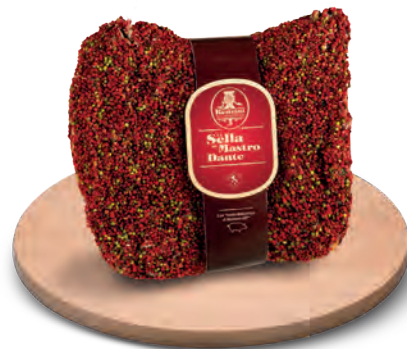

AMADORI
salsicce
-50% di grassi
400 g/
classica 430 g/
delicata 400 g/
pops 360 g

3 EURO

MARTINI
spiedini di pollo
rustici - all'etto

XXL
0,79
7,90 €/Kg

AIA
AEQUILIBRIUM
petto di tacchino
arrosto
all'etto

1 EURO
10,00 €/Kg

RENZINI
sella di mastro dante
al pepe - all'etto

2 EURO
20,00 €/Kg

CADEMARTORI
provolaone
all'etto

1 EURO
10,00 €/Kg

XXL

PIZZOLI
patate iodi
1,25 Kg

2 EURO
1,60 €/Kg