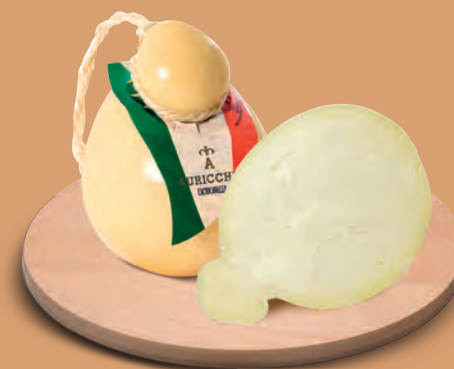

AURICCHIO
caciocavallo bianco
all'etto **1,29**
12,90 €/Kg