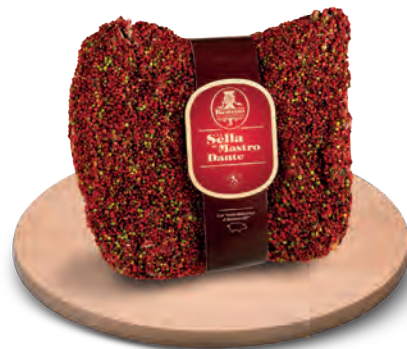

ACQUISTABILI
MAX 6 ETTI

1

2
ETTI

EURO

5,00 €/Kg

MAASDAMMER
formaggio
olandese
all'etto

GIGLIO ORO
olio di semi
di girasole
1 lt

2

EURO

GRAN GUIZZA
acqua minerale
naturale
1,5 lt x 6 bottiglie

3

3
FADELLI

EURO

0,11 €/Lt

MIRABELLA ECLANO (AV) VIA S.MICHELE
CENTRO COMMERCIALE IL CARRO

PREZZI AL MEGLIO

AMADORI
salsicce
-50% di grassi
400 g/
classica 430 g/
delicata 400 g/
pops 360 g

3 EURO

MARTINI
spiedini di pollo
rustici - all'etto

XXL
0,79
7,90 €/Kg

AIA
AEQUILIBRIUM
petto di tacchino
arrosto
all'etto

1 EURO
10,00 €/Kg

RENZINI
sella di mastro dante
al pepe - all'etto

2 EURO
20,00 €/Kg

CADEMARTORI
provoolone
all'etto

1 EURO
10,00 €/Kg

XXL

PIZZOLI
patate iodi
1,25 Kg

2 EURO
1,60 €/Kg