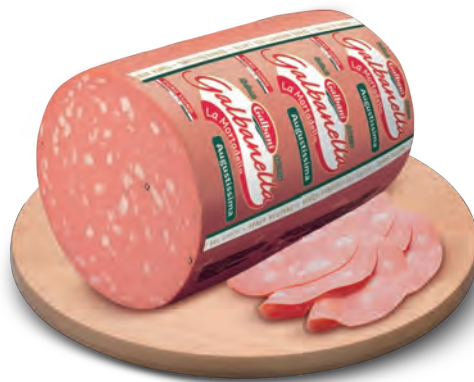

FRESCO
alCOSTO

2,29
22,90 €/Kg

GALBANI
mortadella
augustissima
all'etto

FRESCO
alCOSTO

0,79
7,90 €/Kg

FOLEPI
formaggio francese
all'etto

FRESCO
alCOSTO

1,29
12,90 €/Kg