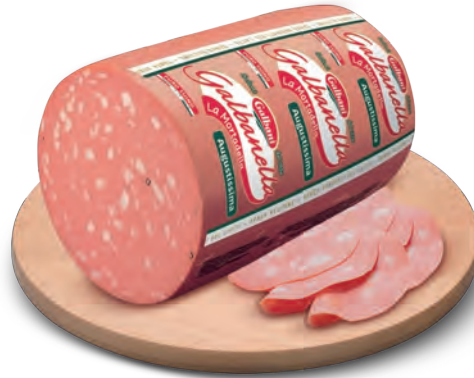

pamretailpro.it

FRESCO alCOSTO

Pam

COSTATA CON OSSO
a fette di bovino adulto
all'etto

FRESCO
alCOSTO
0,95
9,50 €/Kg

ANSUINI
prosciutto
di norcia igp
all'etto

FRESCO
alCOSTO
2,29
22,90 €/Kg

GALBANI
mortadella
augustissima
all'etto

FRESCO
alCOSTO
1,35
13,50 €/Kg

DOLE BANANE
calibro 20 cat 1
origine centro america
al kg

FRESCO
alCOSTO
1,39

POLLERIA DEL BORGO
cotolette di pollo
classiche/spinaci - 400 g

FRESCO
alCOSTO
1,99
4,98 €/Kg

RANA
sfogliavolo/sfogliagrezza
lasagna fresca all'uovo
250 g