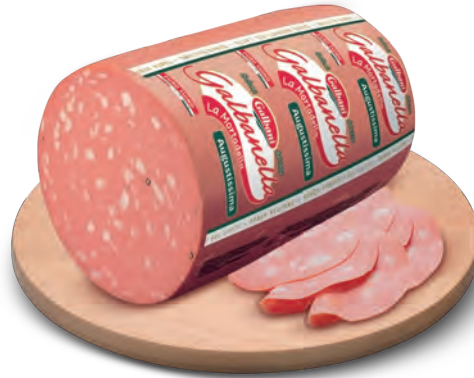

# FRESCO alCOSTO

Pam

FRESCO  
alCOSTO

COSTATA CON OSSO  
a fette di bovino adulto  
all'etto

**0,95**  
9,50 €/Kg

FRESCO  
alCOSTO

ANSUINI  
prosciutto  
di norcia igp  
all'etto

**2,29**  
22,90 €/Kg

GALBANI  
mortadella  
augustissima  
all'etto

FRESCO  
alCOSTO

**0,79**  
7,90 €/Kg

FOLEPÌ  
formaggio francese  
all'etto

FRESCO  
alCOSTO

**1,29**  
12,90 €/Kg

AURICCHIO  
provolette e salamini  
all'etto