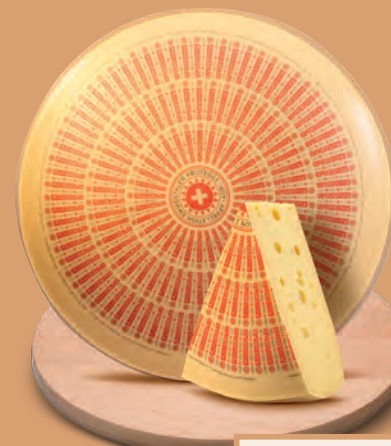

EMMENTALER
formaggio svizzero
aop/dop - all'etto **1,49**
14,90 €/Kg

GALBANI DOLCELATTE
gorgonzola dop
all'etto

1,29
12,90 €/Kg

MICCIO
olive nere
passoloni
all'etto

0,59
5,90 €/Kg