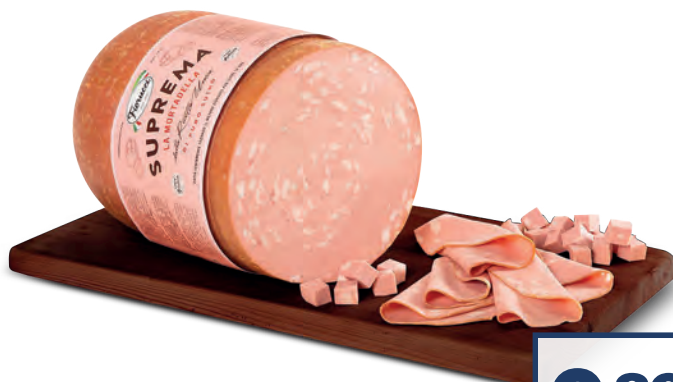

FIORUCCI
mortadella suprema
all'etto

0,89
8,90 €/Kg