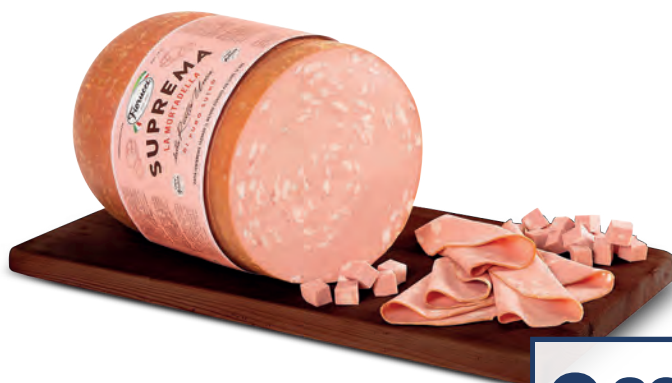

# PREZZI AL MEGLIO

Pam

**TAGLIATA**  
di bovino adulto  
scozia - all'etto

**1,19**  
11,90 €/Kg

**PHILADELPHIA**  
formaggio fresco  
25 g x 6

**1,59**  
10,60 €/Kg

**GALBANI**  
galbanino  
930 g

**7,39**  
7,95 €/Kg

**PATATE**  
a pasta gialla  
1 Kg

**0,99**

**GUSTORICCO**  
cotolette di pollo  
classiche/con spinaci - all'etto

**XXL**

**0,42**  
4,20 €/Kg

**GALBANI**  
salame napoli  
all'etto

**1,19**  
11,90 €/Kg

**AMELIE**  
mele golden  
calibro 75/80 cat 2  
origine italia - al kg

**XXL**

**1,29**

**FIORUCCI**  
mortadella suprema  
all'etto

**0,89**  
8,90 €/Kg