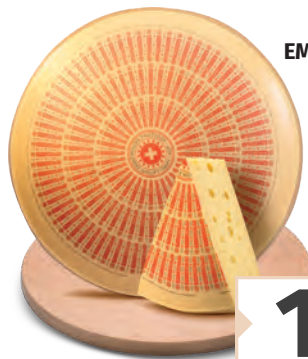

EMMENTALER
formaggio
svizzero
aop/dop
all'etto

1,49
14,90 €/Kg