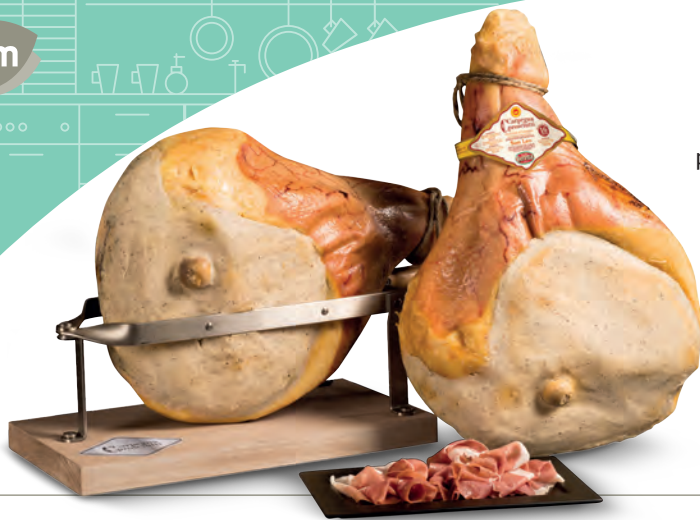

Pam

CARPEGNA
prosciutto crudo dop
stagionato 16 mesi
all'etto

2.79

OPPURE
Carta Per Te

2,59
25,90 €/Kg