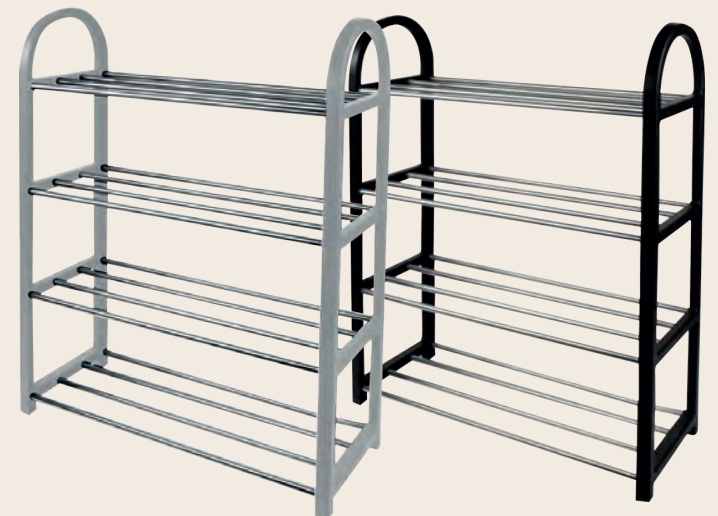

**3,99**

**SCATOLA**  
porta  
biancheria  
vari tipi  
cm 50x40x25

**3,49**

**ASTA**  
appendiabiti  
cm 100

**1,49**

**BUSTA**  
**SALVASPAZIO**  
space light  
varie misure

**A PARTIRE DA**  
**1,49**

**RAIL ROAD**  
4 ripiani salvaspazio  
cm 50x19x65