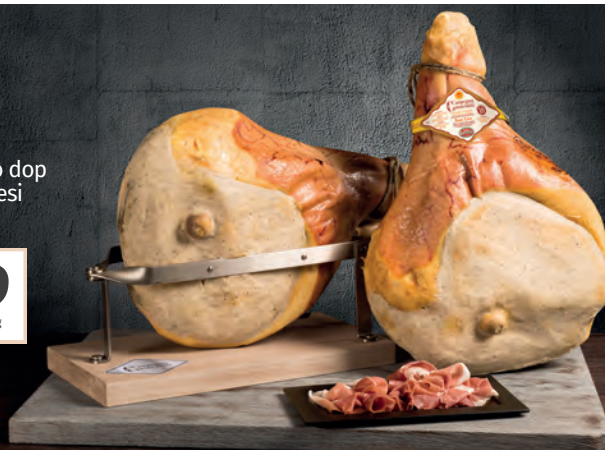

PROSCIUTTO
DI
CARPEGNA

CARPEGNA
prosciutto crudo dop
stagionato 16 mesi
all'etto

2,59
25,90 €/Kg

GRUPPO FORMAGGI DEL TRENTINO
casolet val di sole
all'etto

1,19
11,90 €/Kg