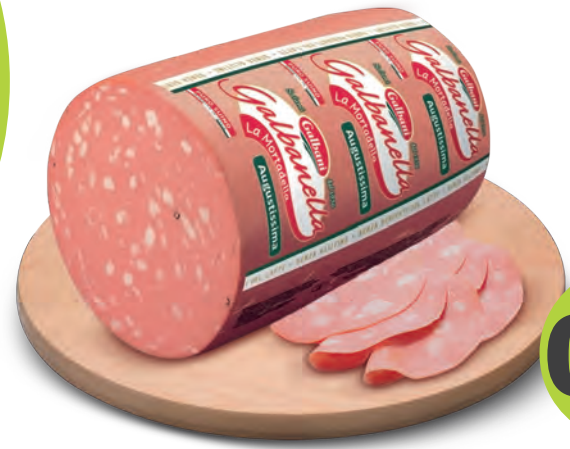

XXL

5,99

ALGIDA CORNETTO
classico
12 Pz - 720 g

4,99
6,93 €/Kg

SVELTO
detergente piatti
vari tipi
1,7 lt

1,99
1,17 €/Lt

SENFTER
porchetta
di montagna
all'etto

0,99
9,90 €/Kg

Pam

ZERO VIRGOLA

LA SPESA A MENO
DI UN EURO

GALBANI
mortadella
augustissima
all'etto

0,79
7,90 €/Kg

PIZZIGHETTONE
provolone
all'etto

0,89
8,90 €/Kg

AMADORI
hamburger di tacchino
160 g