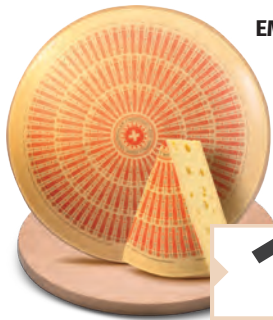

6,90
9,20 €/Lt

L'unione
FA PIÙ
— GUSTO —

VIGNETI ROMIO
sangiovese
romagna doc
75 cl

3,49
4,65 €/Lt

PARMIGIANO REGGIANO
dop stagionato 24 mesi
all'etto

1,45
14,50 €/Kg

IAQUILAT IL GROTTONE
formaggio occhiato
all'etto **1,59**
15,90 €/Kg