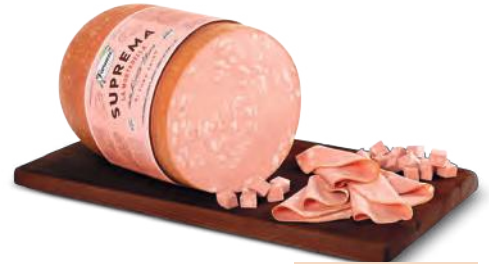

## SALUMI & FORMAGGI

una fetta di eccellenza italiana

**NEGRONI**  
prosciutto cotto  
prima stella - all'etto

**1,59**  
15,90 €/Kg

**RIGAMONTI**  
bresaola punta d'anca  
della valtellina igp  
all'etto

**2,99**  
29,90 €/Kg

**FIORUCCI**  
mortadella suprema  
all'etto

**0,89**  
8,90 €/Kg

**RENZINI**  
sella di mastro dante al pepe  
all'etto

**1,89**  
18,90 €/Kg

**5,49**  
7,32 €/Lt

**NOTTE ROSSA**  
nero di troia  
igp - 75 cl