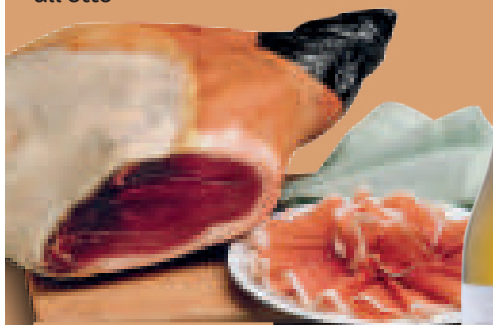

2,39
23,90 €/Kg

L'unione
FA PIÙ
— GUSTO —

3,99
5,32 €/Lt

**GOTIS
FURLANIS**
sauvignon
doc
75 cl

i nostri
**CALICI
DIVINI**

5,99
7,99 €/Lt

BOLLA
prosecco
superiore
docg
75 cl